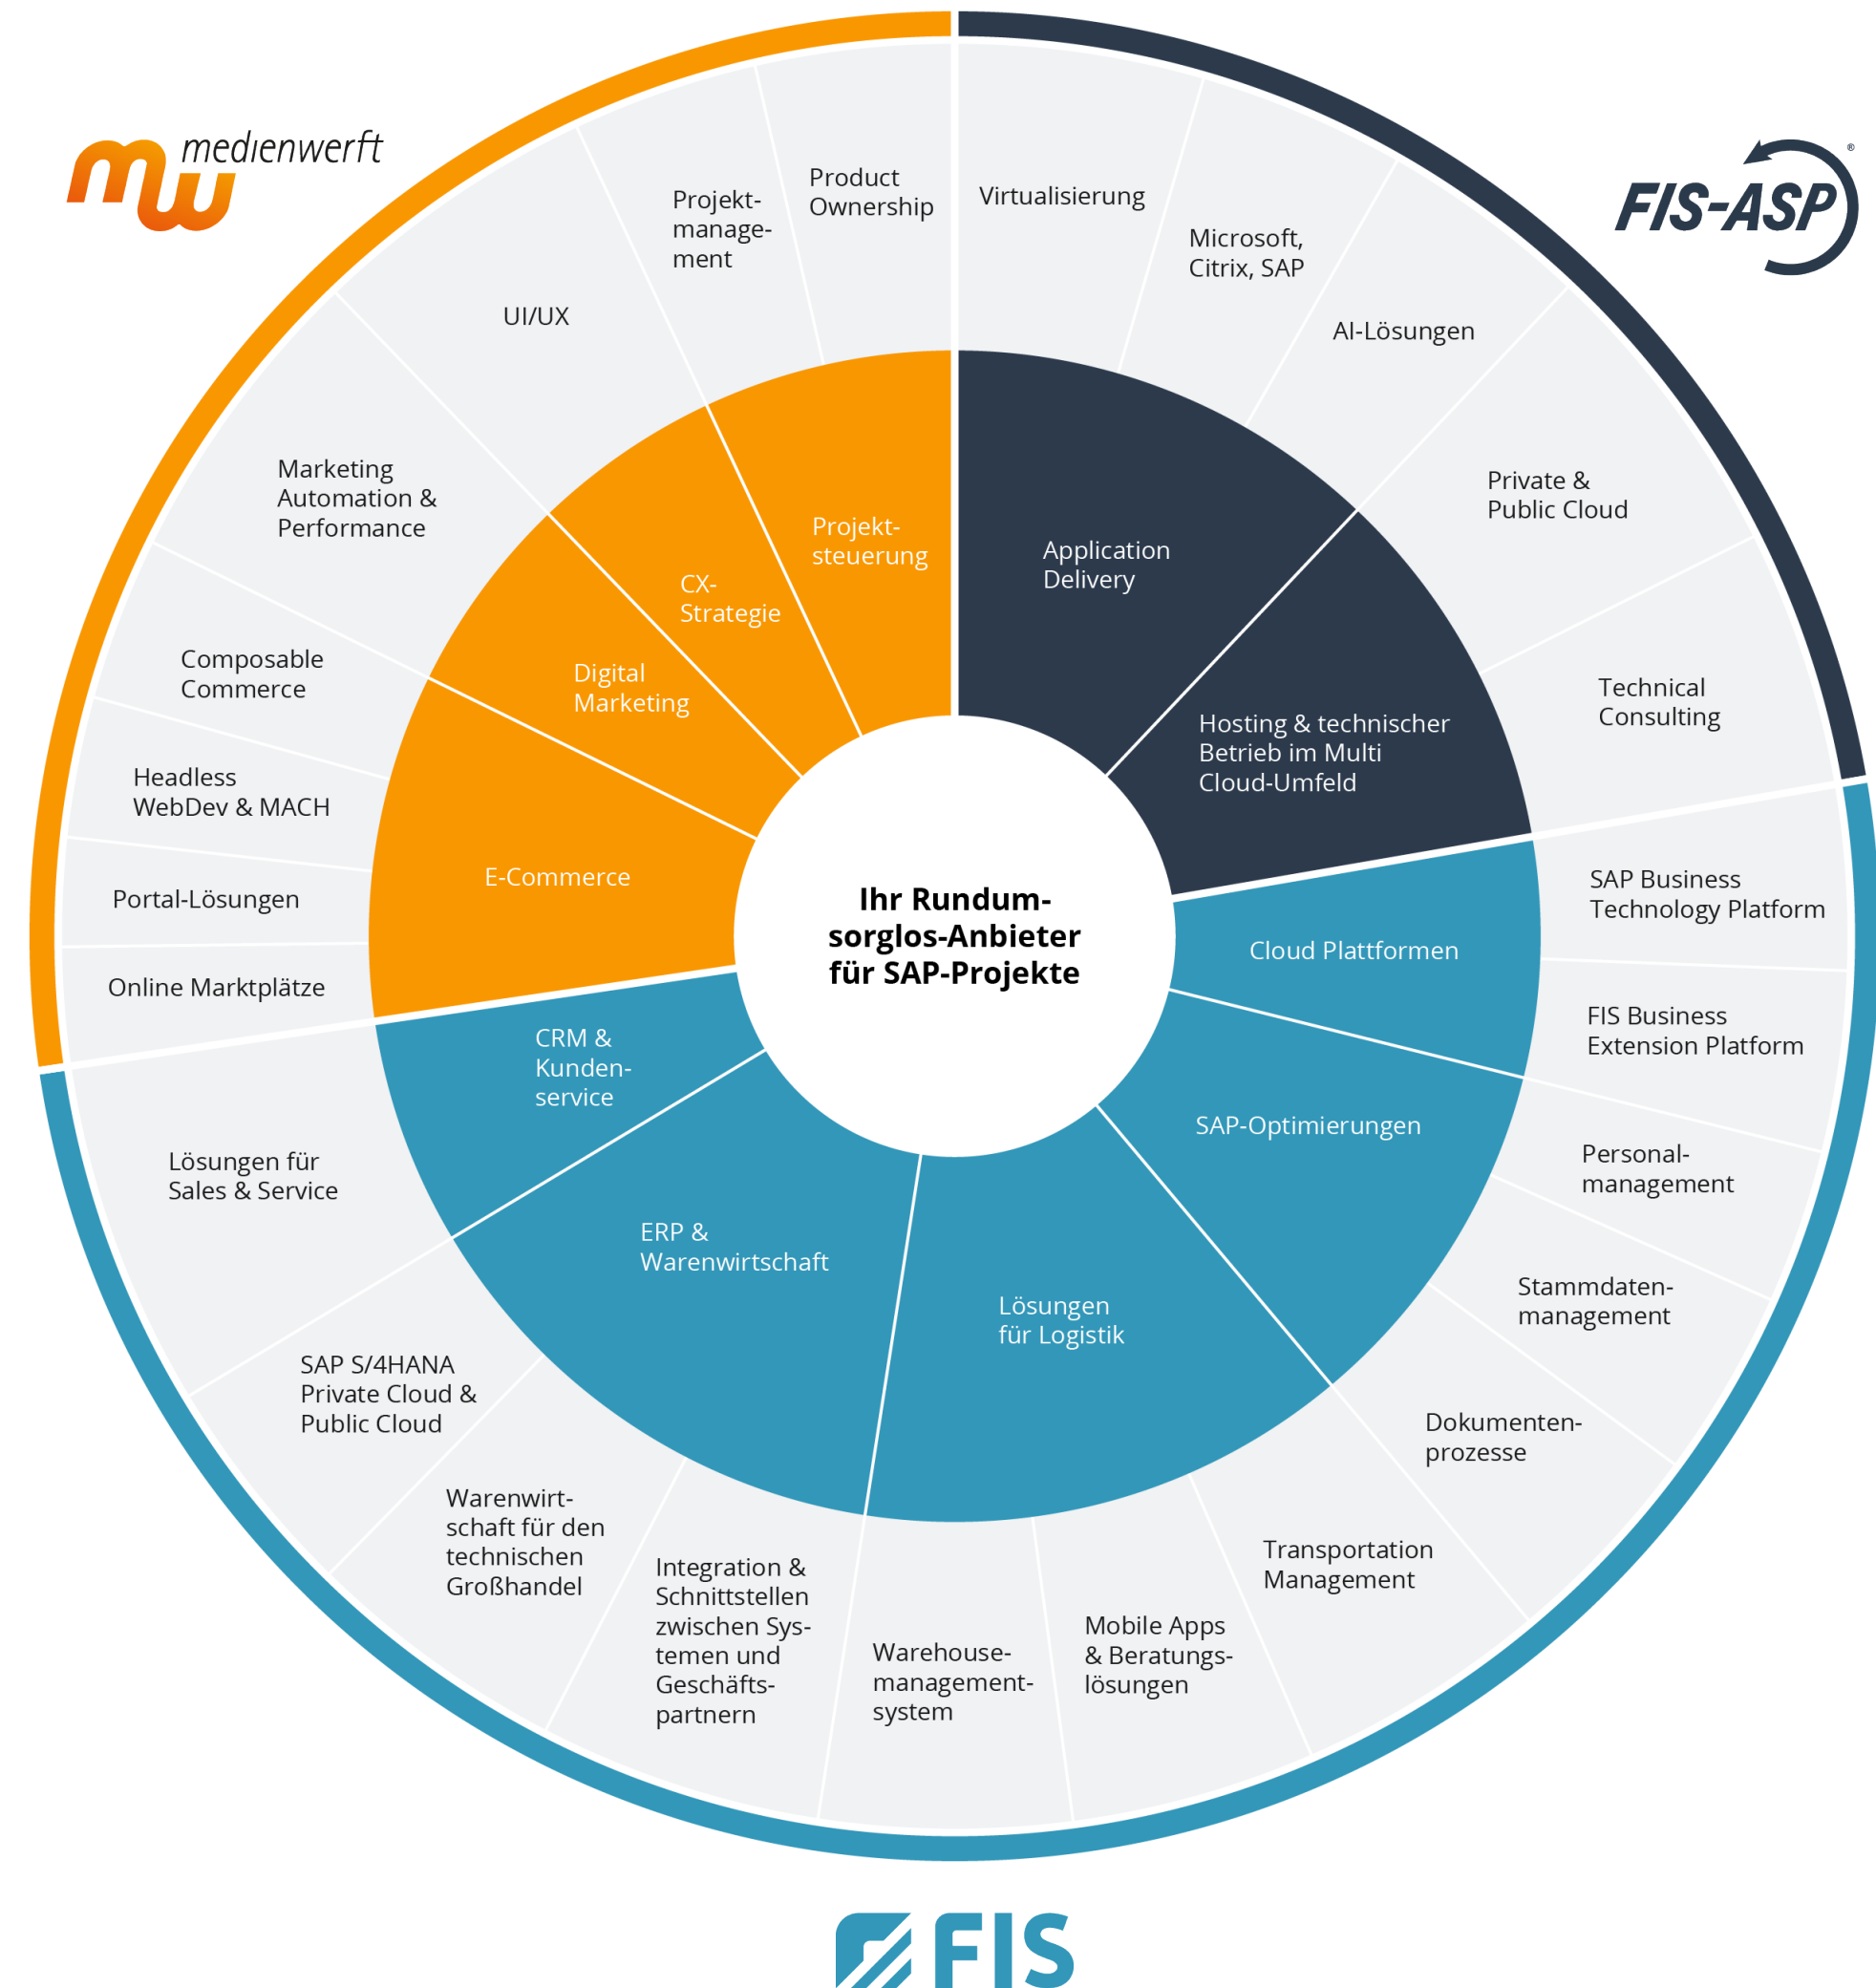

Hendrik van Laaten, Geschäftsführer Medienwerft

Die FIS-Gruppe

Rundes Portfolio für anspruchsvolle Kunden

In der FIS-Gruppe arbeiten viele Spezialisten aus den verschiedensten Bereichen Hand in Hand an optimalen Lösungen für anspruchsvolle Kunden. Unser Portfolio deckt dabei ein breites Leistungsspektrum rund um die digitale Transformation ab.