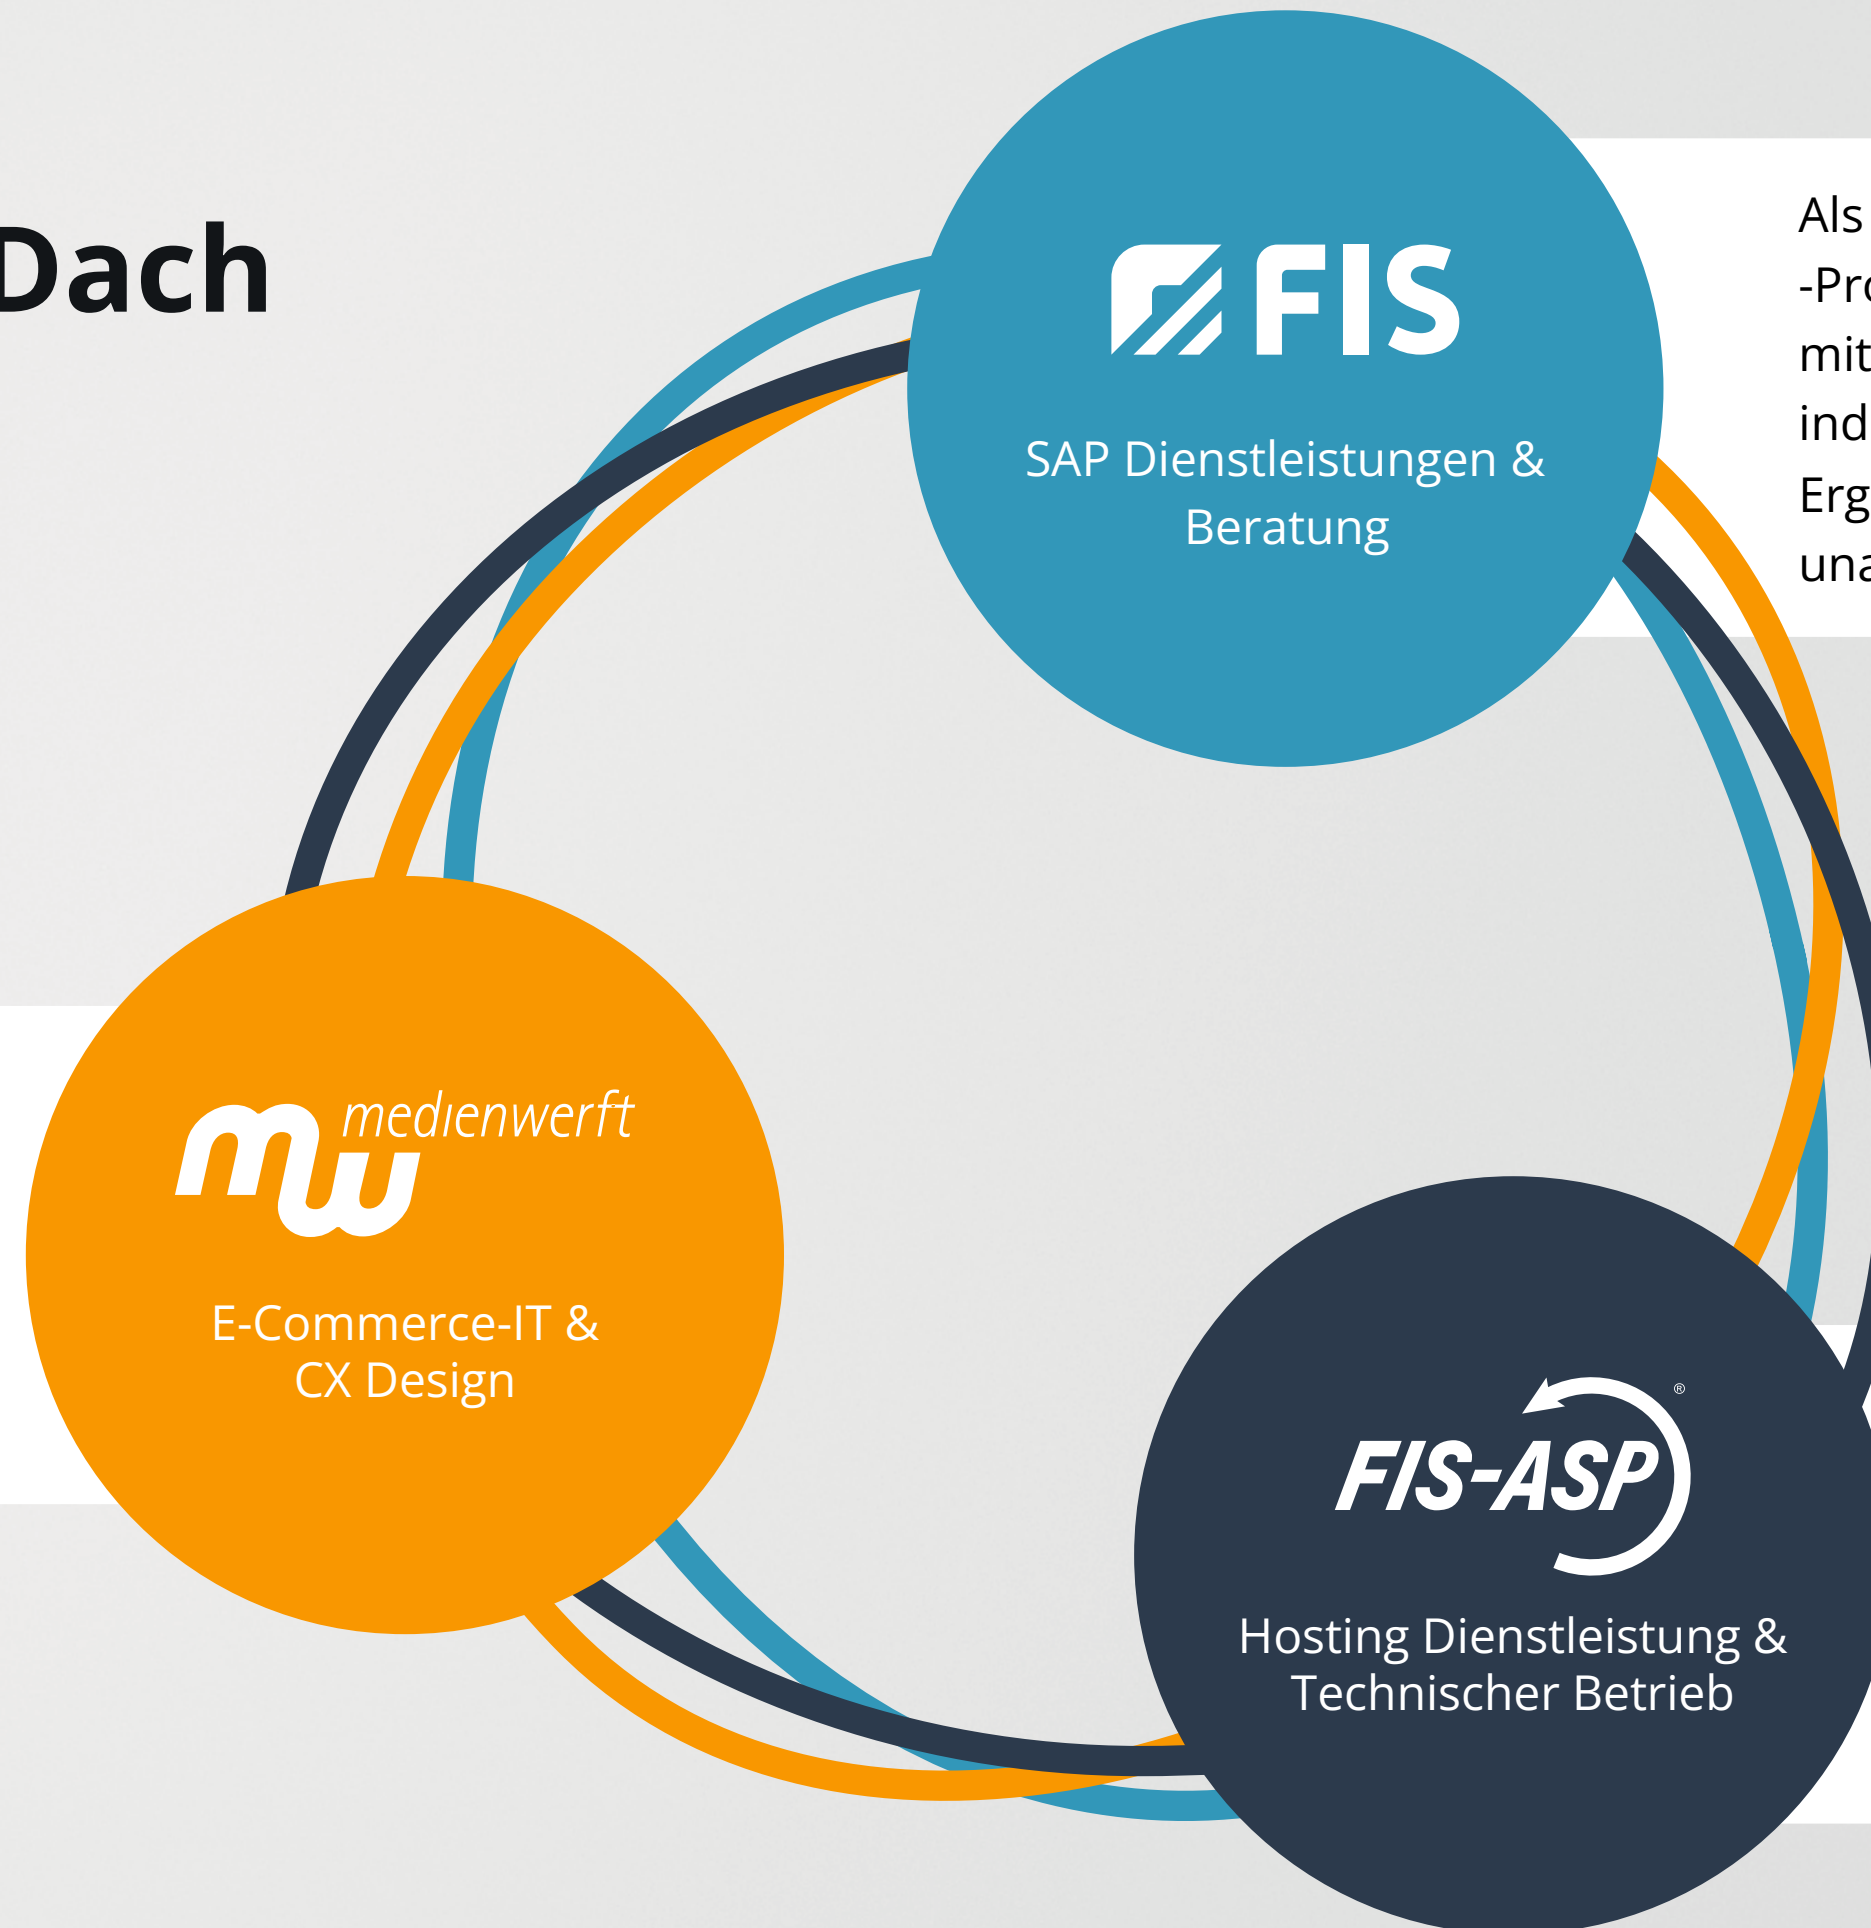

Die FIS-Gruppe

Alle Experten unter einem Dach

FIS
SAP Dienstleistungen &
Beratung

Als zuverlässiger Partner für SAP-Beratung und -Projekte unterstützt FIS Unternehmen passgenau mit standardisierten SAP-Lösungen und individuellen Weiterentwicklungen. Ergänzt wird das Portfolio durch branchen-unabhängige SAP-Optimierungen.

Digitale Kundenerlebnisse, innovative IT und Lösungen, die messbar besser verkaufen – die Medienwerft ist der Experte für anspruchsvolle E-Commerce- und Portal-Lösungen.

mw medienwerft
E-Commerce-IT &
CX Design

FIS-ASP
Hosting Dienstleistung &
Technischer Betrieb

FIS-ASP bietet IT- & Hosting-Lösungen als hochverfügbare Architekturen aus der MultiCloud. Je nach Kundenwunsch sind diese als Hosting oder Managed Cloud Service unabhängig vom Infrastrukturstandort verfügbar.