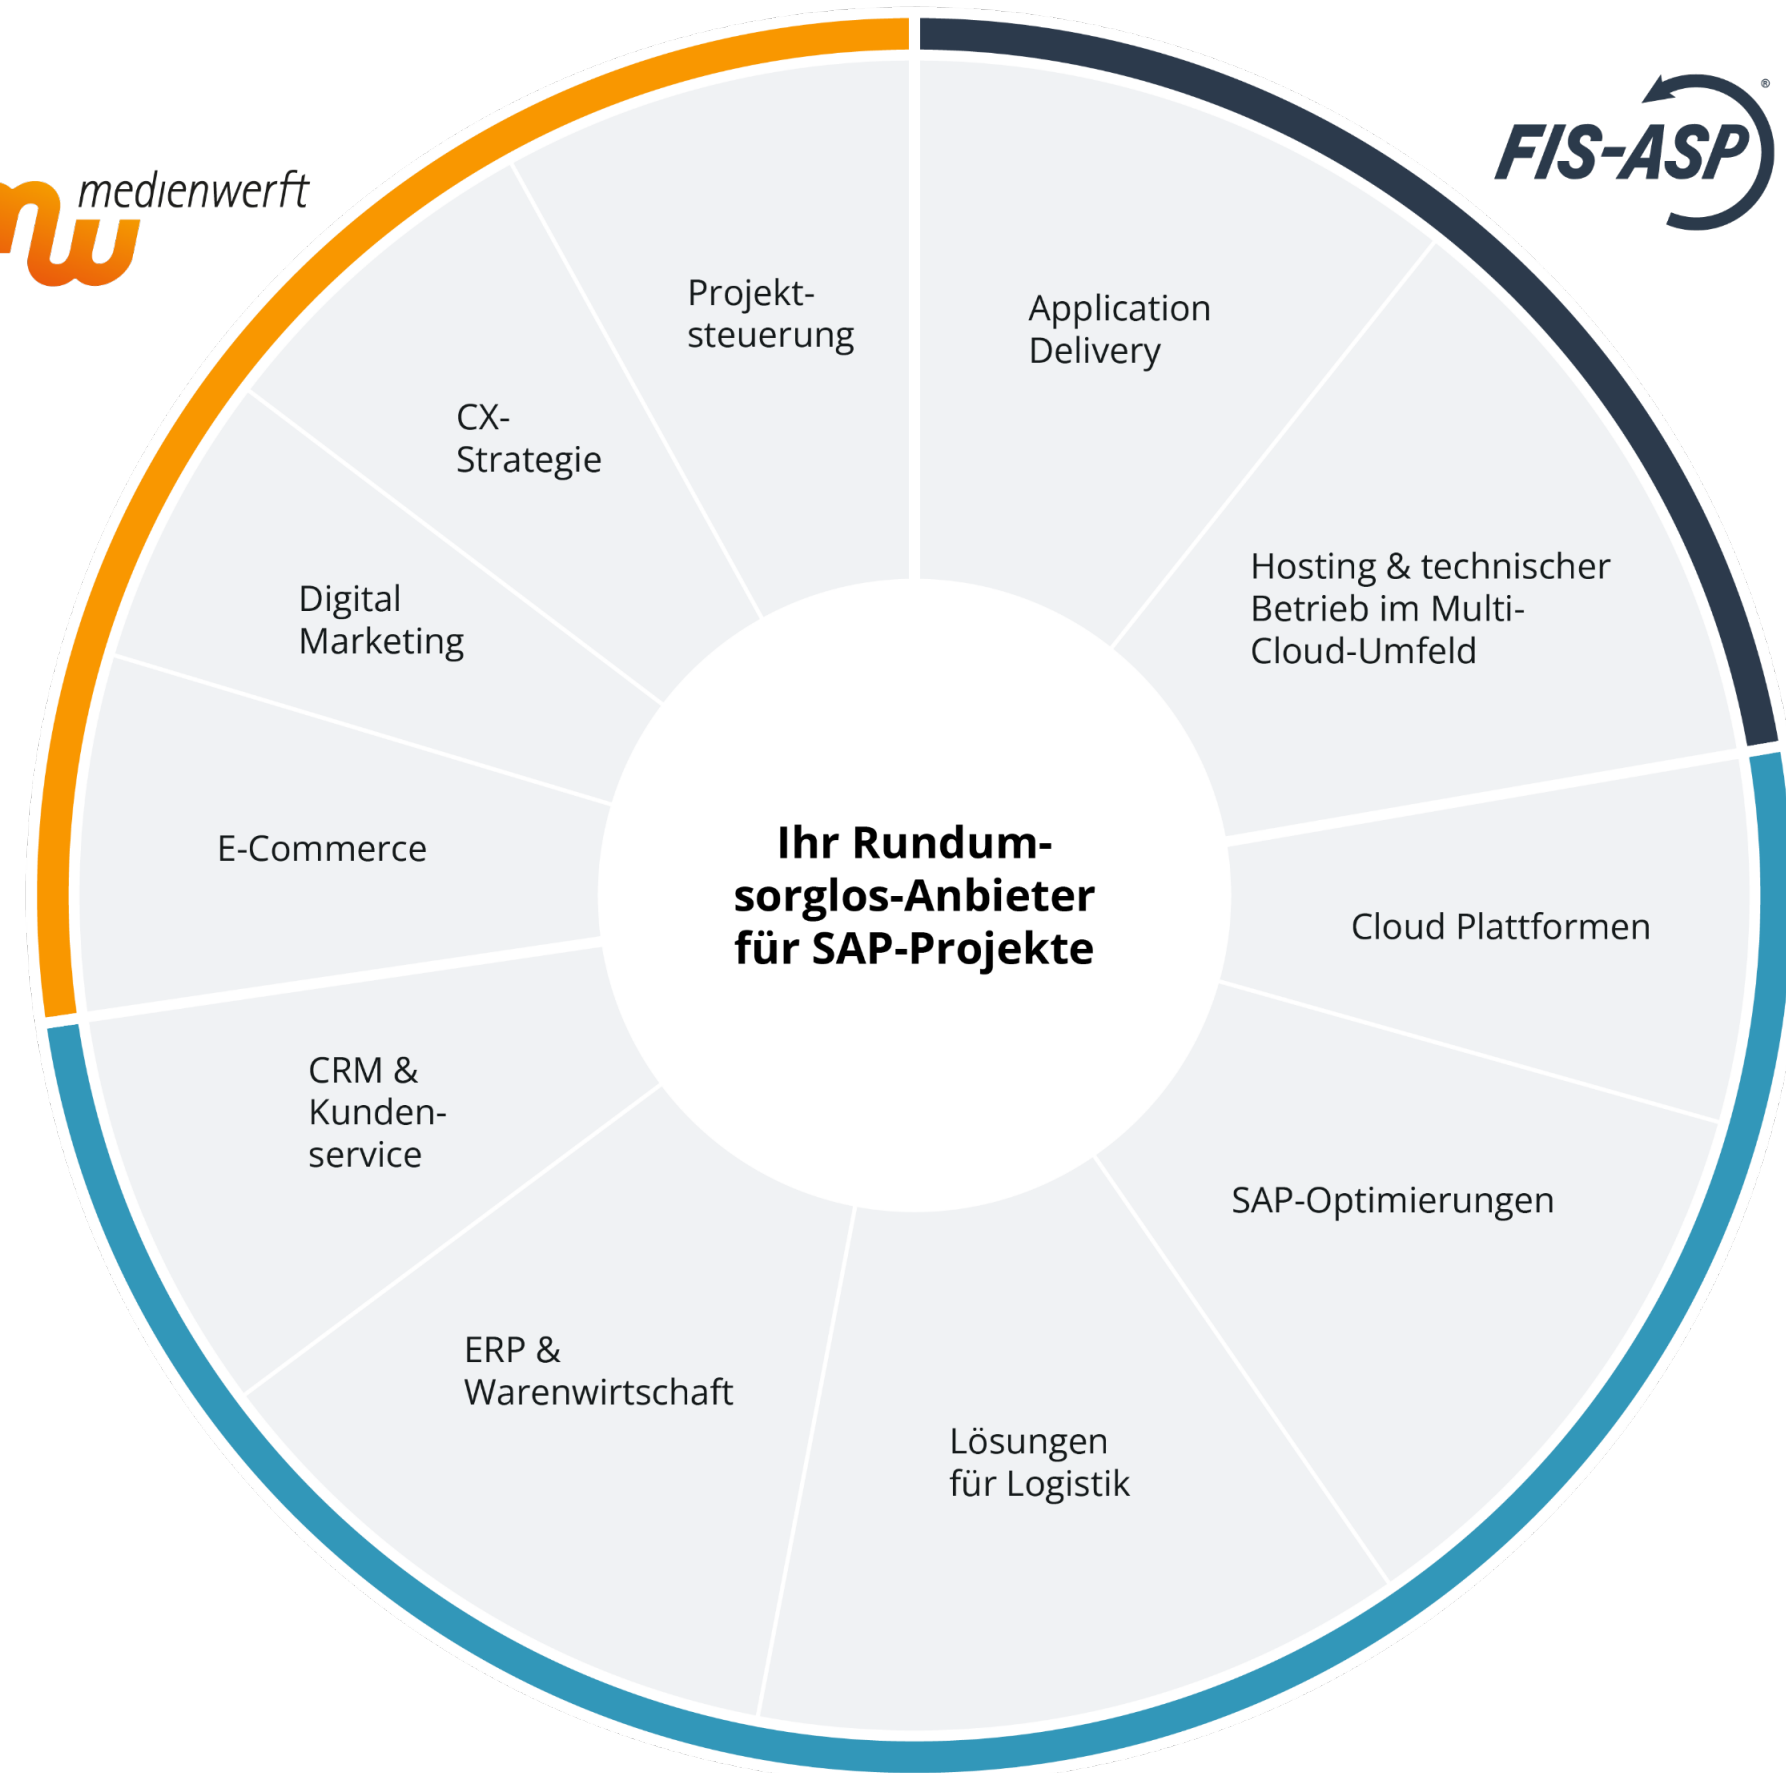

Die FIS-Gruppe

Unser End-to-End-Service für das Digitalisierungszeitalter

Für die Digitalisierung von Unternehmensprozessen bieten wir unseren B2B- und B2C-Kunden ein überzeugendes Portfolio an Leistungen und Services.

Hendrik van Laaten, Geschäftsführer Medienwerft